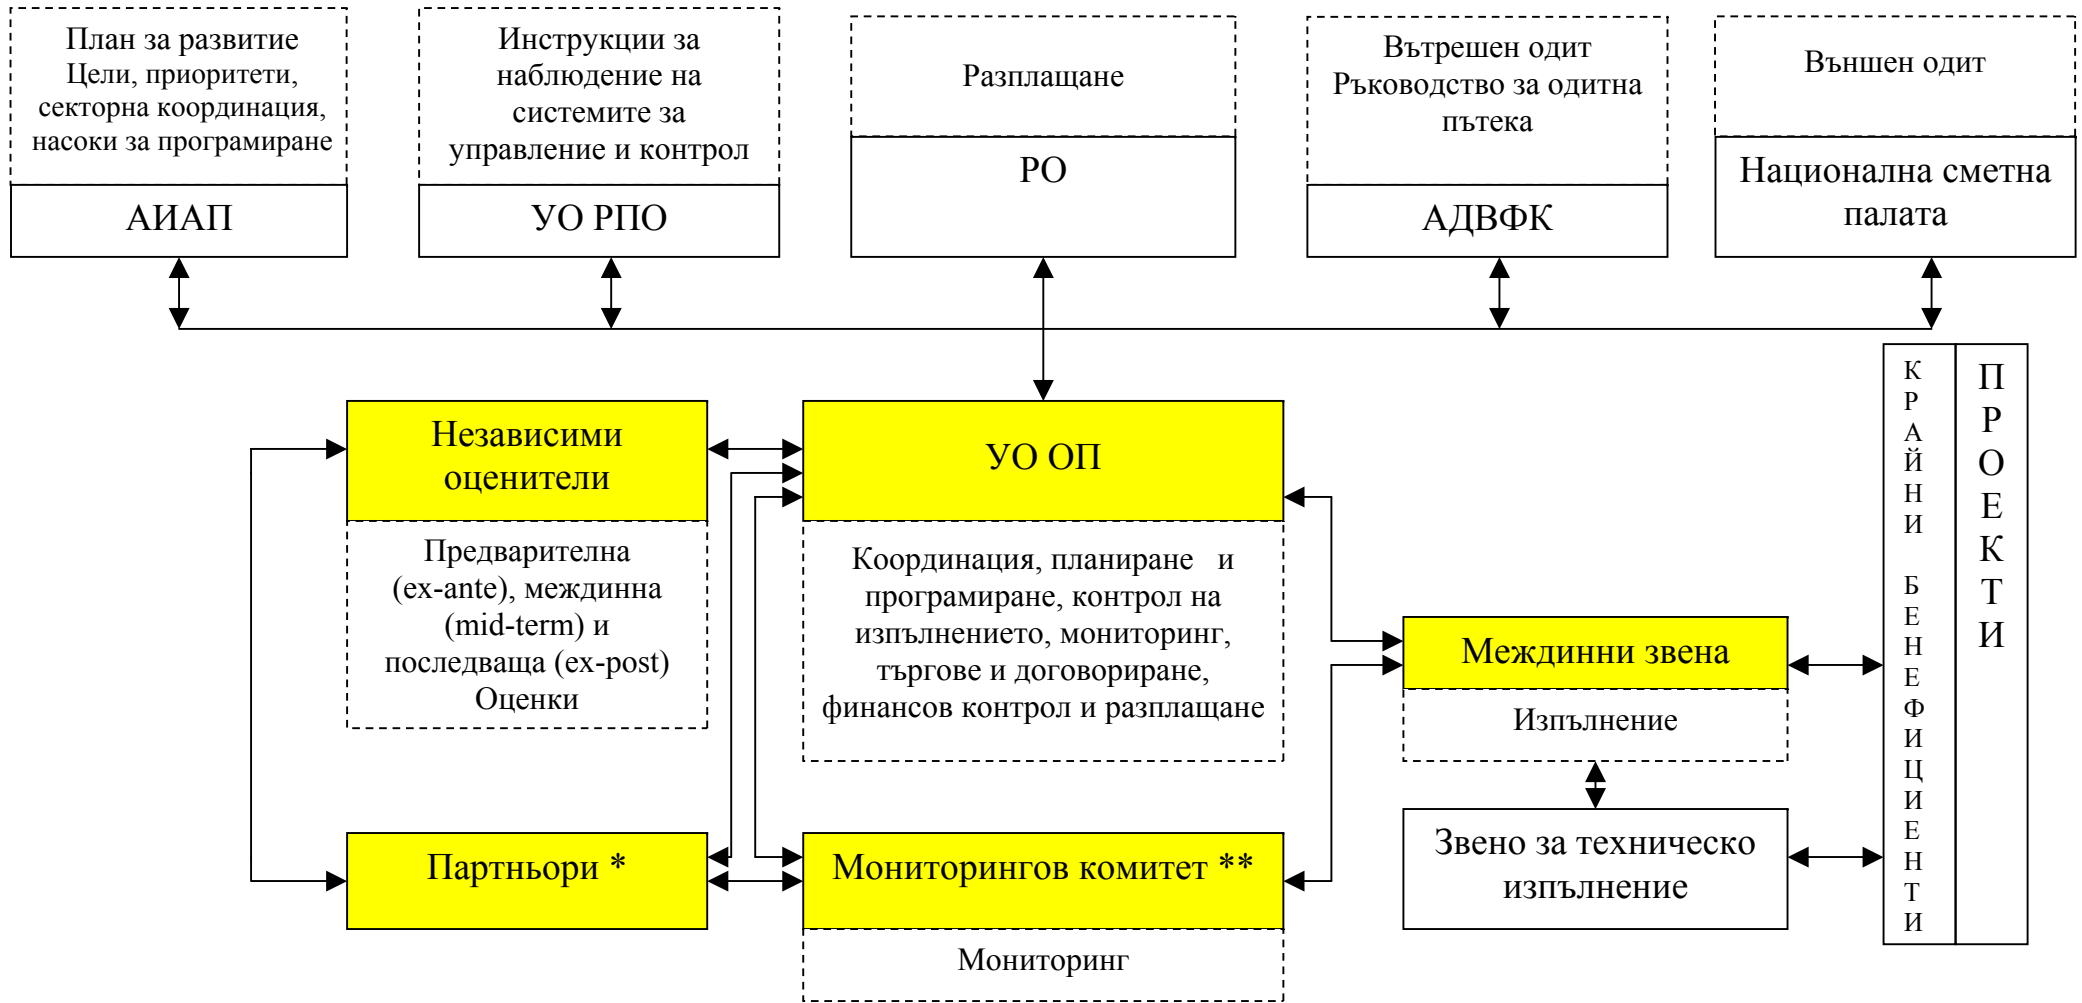

**СХЕМА НА ОПЕРАТИВНА ПРОГРАМА “КОНКУРЕНТОСПОСОБНОСТ НА БЪЛГАРСКАТА ИКОНОМИКА”**

**Легенда:**

Основни институции

Функции

Институции

\* Партньорите включват: Работнически съюзи, общини, неправителствени организации, предприятия, браншови организации и др.

\*\* МК включва: Ключови партньори и представители на МОН, АЗ, МЗ, регионални власти и др.